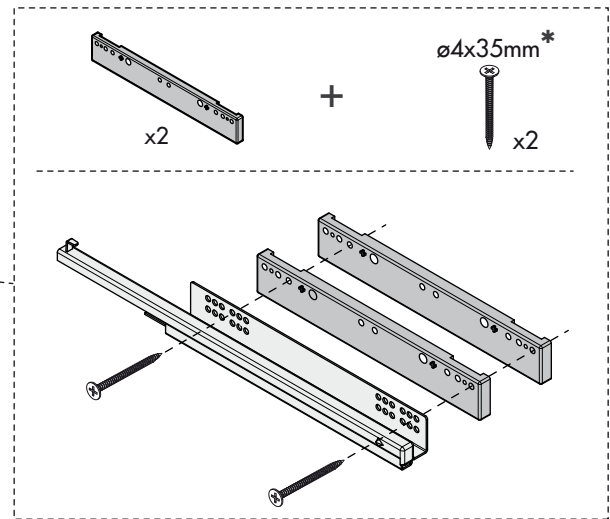

ø3.5x10mm
x4

12

13

14

1

HETTICH
QUADRO V6

BLUM TANDEM
BLUMOTION

1