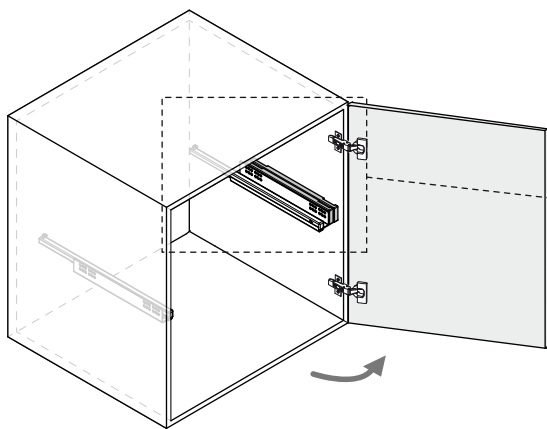

ø3.5x10mm
x4

12

13

14

1

HETTICH
QUADRO V6

BLUM TANDEM
BLUMOTION

1