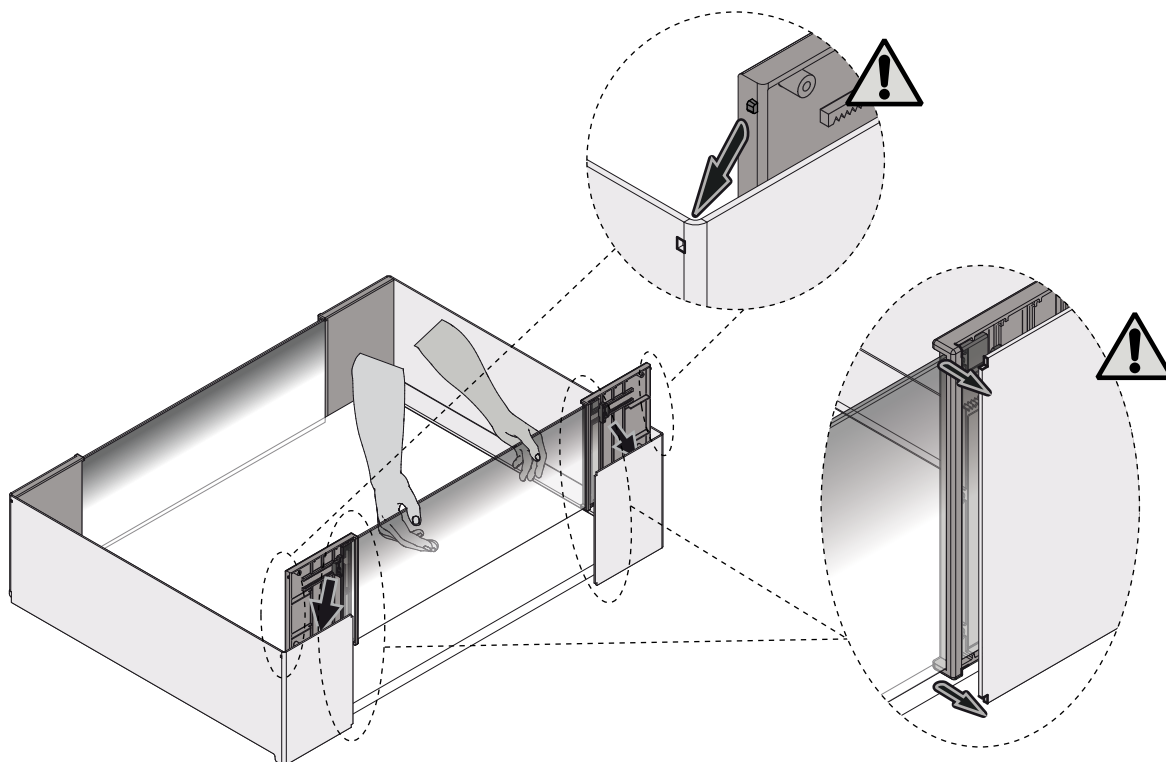

ø3.5x10mm
x4

12

13

14

1

HETTICH
QUADRO V6

BLUM TANDEM
BLUMOTION

1