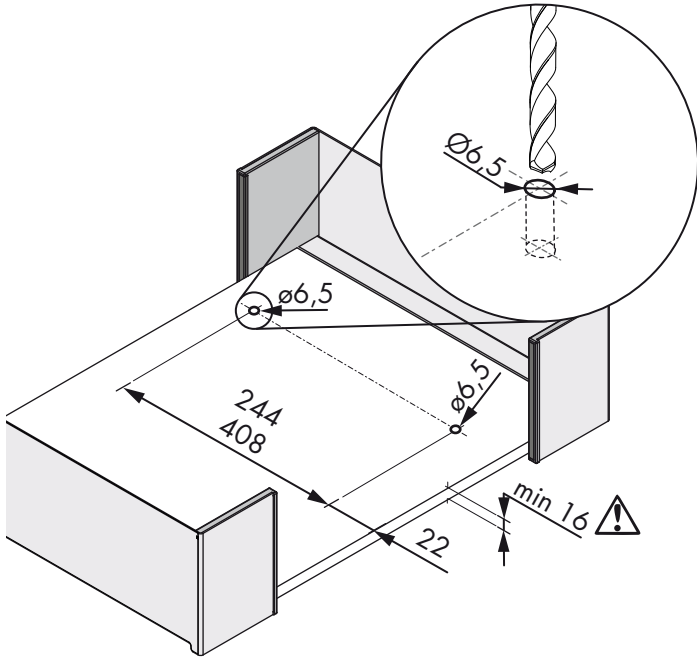

ø3.5x10mm
x4

12

13

14

1

HETTICH
QUADRO V6

BLUM TANDEM
BLUMOTION

1