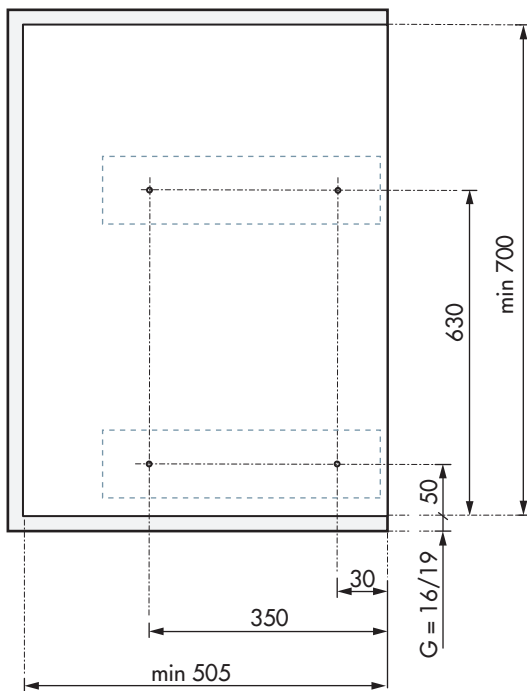

### GRASS NOVA PRO

x1

x4

x1

M6x6mm

x4

ø3.5x25mm

x4

ø4x16 mm

x4

3

1

Unidades en milímetros | Units in millimeters | Unités en millimètres

2.1

2.2

3

ø3.5x25mm

x4

4

7

|        |  |
|--------|--|
| M6x6mm |  |
| x4     | 3  |

7.1

7.2

7.3