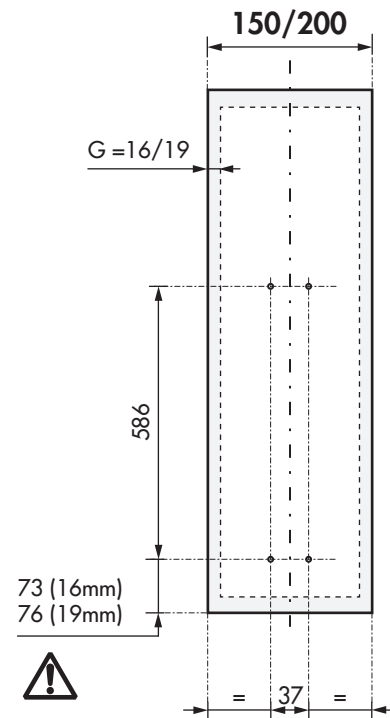

### GRASS NOVA PRO

x1

x4

x1

M6x6mm

x4

ø3.5x25mm

x4

ø4x16 mm

x4

3

1

Unidades en milímetros | Units in millimeters | Unités en millimètres

2.1

2.2

3

ø3.5x25mm

x4

4

7

|        |  |
|--------|--|
| M6x6mm |  |
| x4     | 3  |

7.1

7.2

7.3