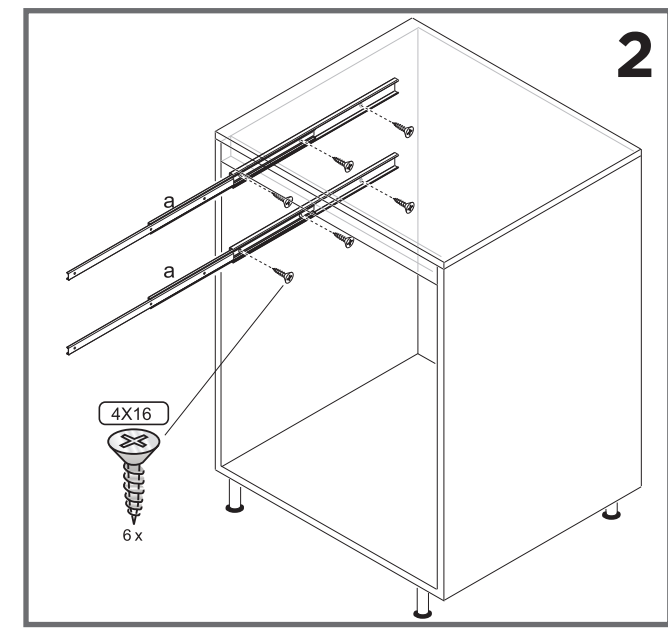

min.30

montaggio su lato interno **sinistro**
inside **left** side mounting
montage sur le côté intérieur **gauche**

192

56

173.5

347

173.5

Sous-Chef Smart

montaggio su lato interno **destro**
 inside **right** side mounting
 montage sur le côté intérieur **droit**

min.30

192