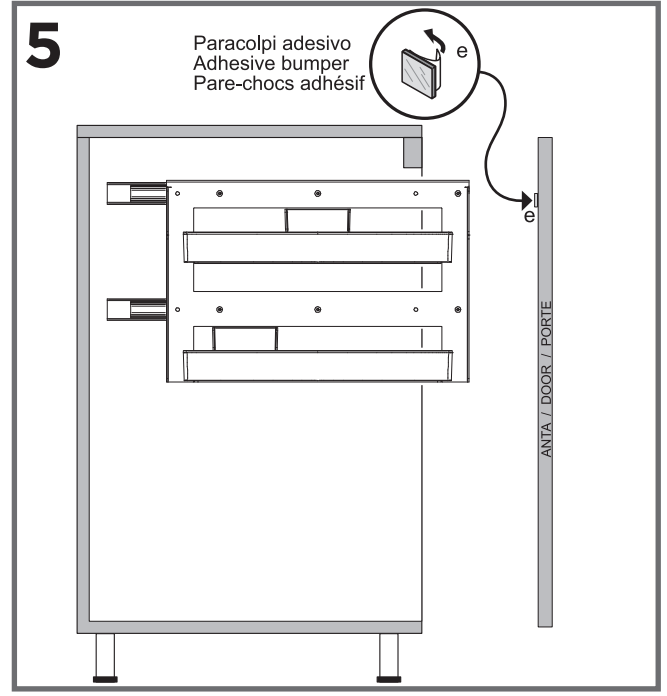

min.30

montaggio su lato interno **sinistro**
inside **left** side mounting
montage sur le côté intérieur **gauche**

192

56

173.5

347

173.5

Sous-Chef Smart

montaggio su lato interno **destro**
 inside **right** side mounting
 montage sur le côté intérieur **droit**

min.30

192