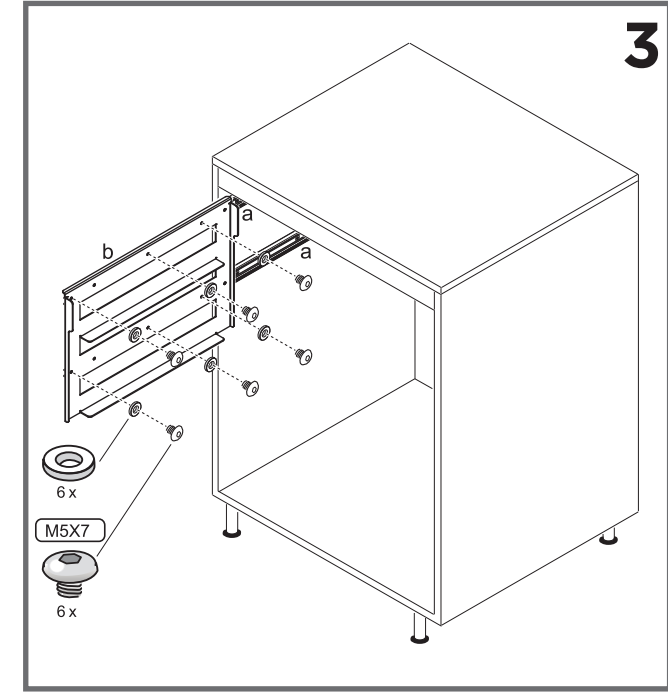

min.30

montaggio su lato interno **sinistro**
inside **left** side mounting
montage sur le côté intérieur **gauche**

192

56

173.5

347

173.5

Sous-Chef Smart

montaggio su lato interno **destro**
 inside **right** side mounting
 montage sur le côté intérieur **droit**

min.30

192