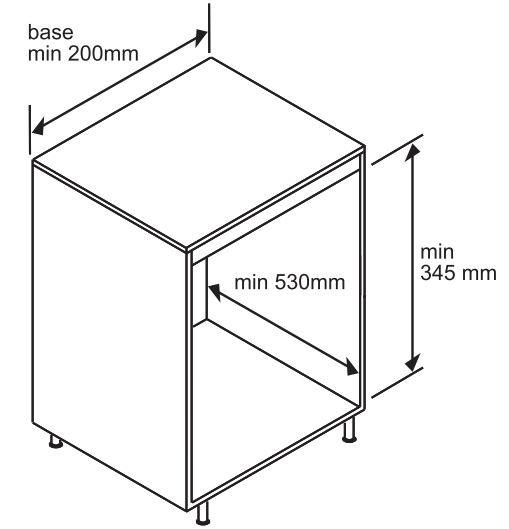

min.30

montaggio su lato interno **sinistro**
inside **left** side mounting
montage sur le côté intérieur **gauche**

192

56

173.5

347

173.5

Sous-Chef Smart

montaggio su lato interno **destro**
 inside **right** side mounting
 montage sur le côté intérieur **droit**

min.30

192