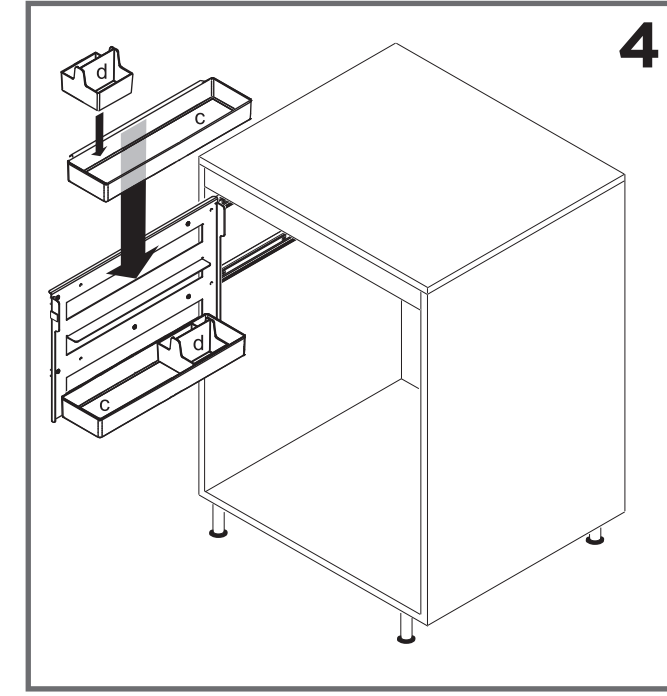

min.30

montaggio su lato interno **sinistro**
inside **left** side mounting
montage sur le côté intérieur **gauche**

192

56

173.5

347

173.5

Sous-Chef Smart

montaggio su lato interno **destro**
 inside **right** side mounting
 montage sur le côté intérieur **droit**

min.30

192