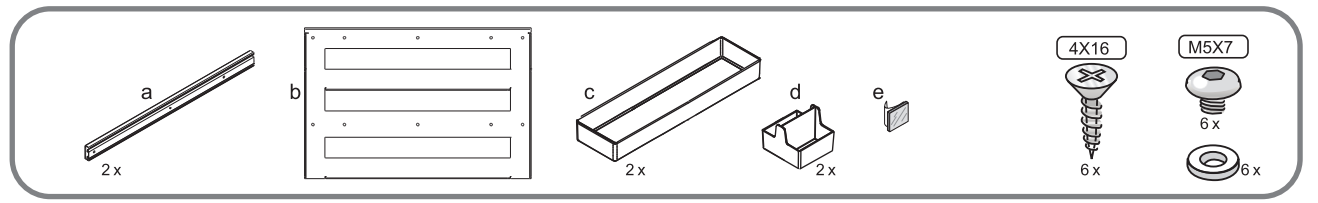

min.30

montaggio su lato interno **sinistro**
inside **left** side mounting
montage sur le côté intérieur **gauche**

192

56

173.5

347

173.5

Sous-Chef Smart

montaggio su lato interno **destro**
 inside **right** side mounting
 montage sur le côté intérieur **droit**

min.30

192