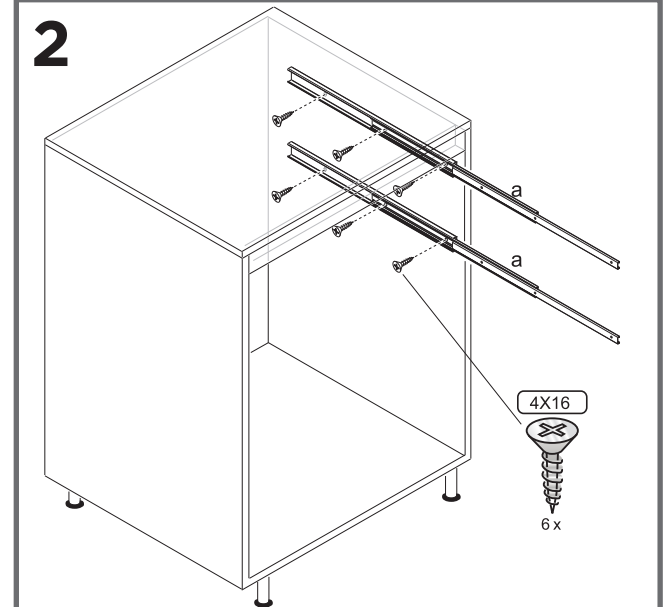

min.30

montaggio su lato interno **sinistro**
inside **left** side mounting
montage sur le côté intérieur **gauche**

192

56

173.5

347

173.5

Sous-Chef Smart

montaggio su lato interno **destro**
 inside **right** side mounting
 montage sur le côté intérieur **droit**

min.30

192