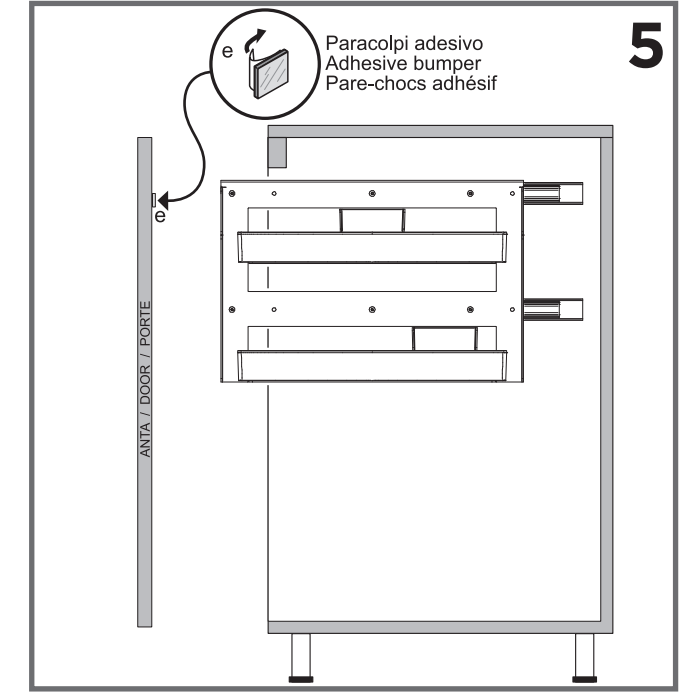

min.30

montaggio su lato interno **sinistro**
inside **left** side mounting
montage sur le côté intérieur **gauche**

192

56

173.5

347

173.5

Sous-Chef Smart

montaggio su lato interno **destro**
 inside **right** side mounting
 montage sur le côté intérieur **droit**

min.30

192