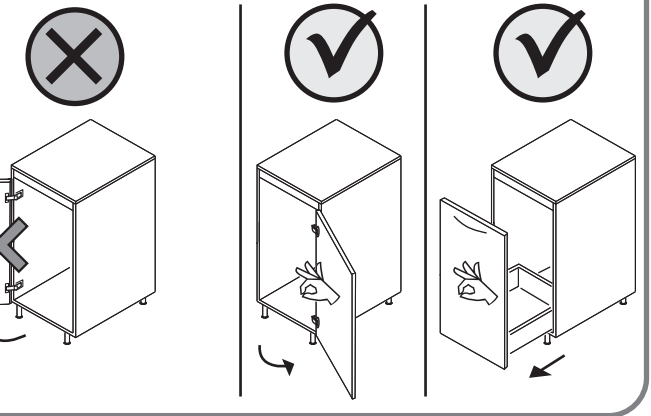

min.30

montaggio su lato interno **sinistro**
inside **left** side mounting
montage sur le côté intérieur **gauche**

192

56

173.5

347

173.5

Sous-Chef Smart

montaggio su lato interno **destro**
 inside **right** side mounting
 montage sur le côté intérieur **droit**

min.30

192