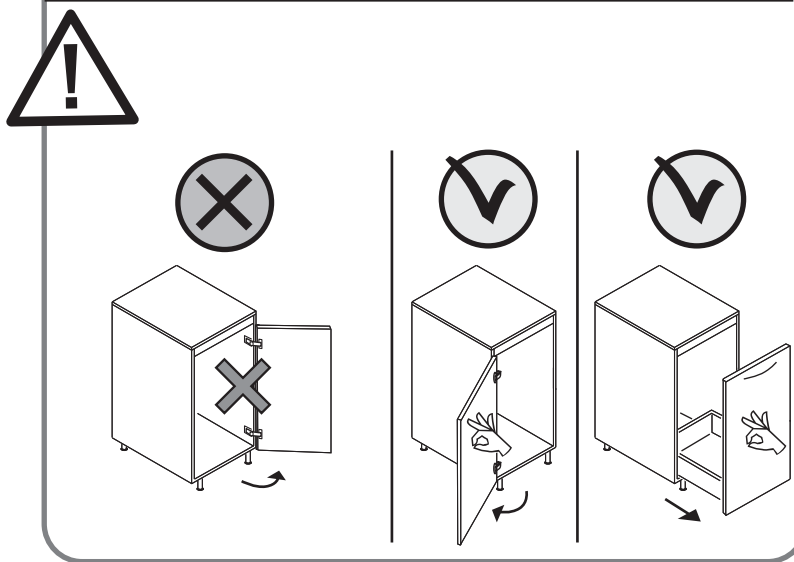

min.30

montaggio su lato interno **sinistro**
inside **left** side mounting
montage sur le côté intérieur **gauche**

192

56

173.5

347

173.5

Sous-Chef Smart

montaggio su lato interno **destro**
 inside **right** side mounting
 montage sur le côté intérieur **droit**

min.30

192