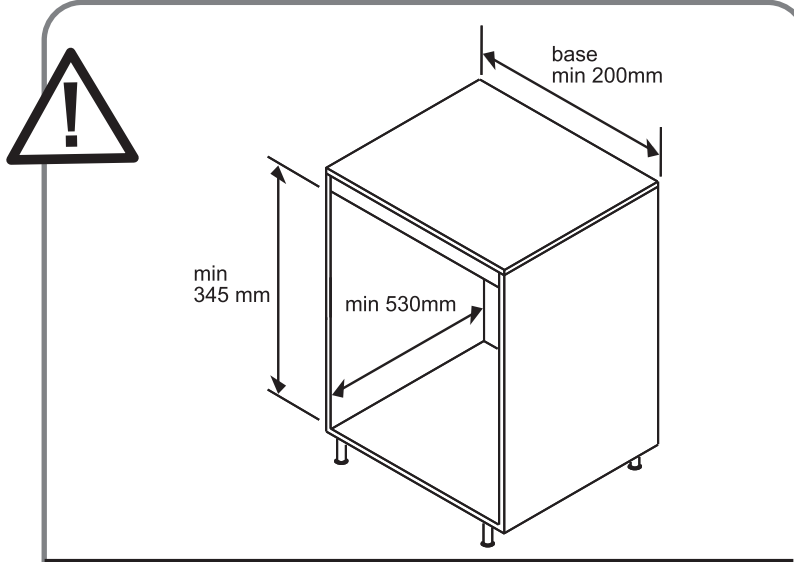

min.30

montaggio su lato interno **sinistro**
inside **left** side mounting
montage sur le côté intérieur **gauche**

192

56

173.5

347

173.5

Sous-Chef Smart

montaggio su lato interno **destro**
 inside **right** side mounting
 montage sur le côté intérieur **droit**

min.30

192