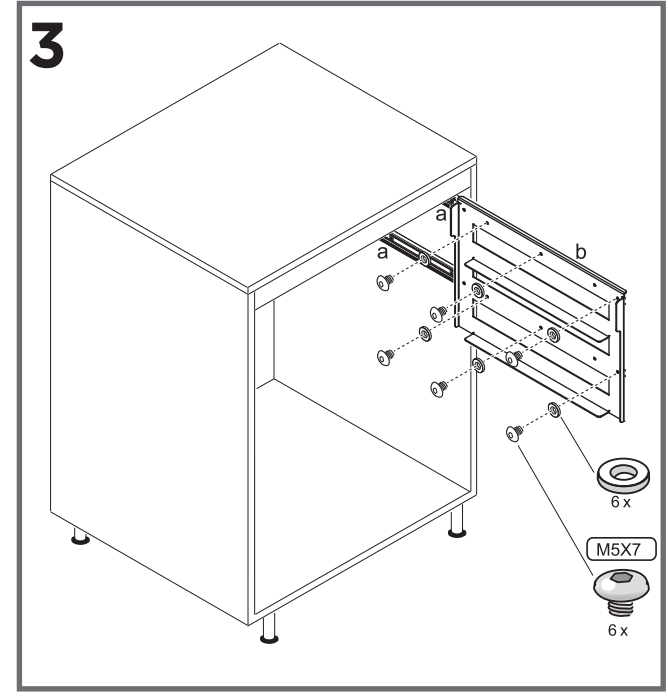

min.30

montaggio su lato interno **sinistro**
inside **left** side mounting
montage sur le côté intérieur **gauche**

192

56

173.5

347

173.5

Sous-Chef Smart

montaggio su lato interno **destro**
 inside **right** side mounting
 montage sur le côté intérieur **droit**

min.30

192