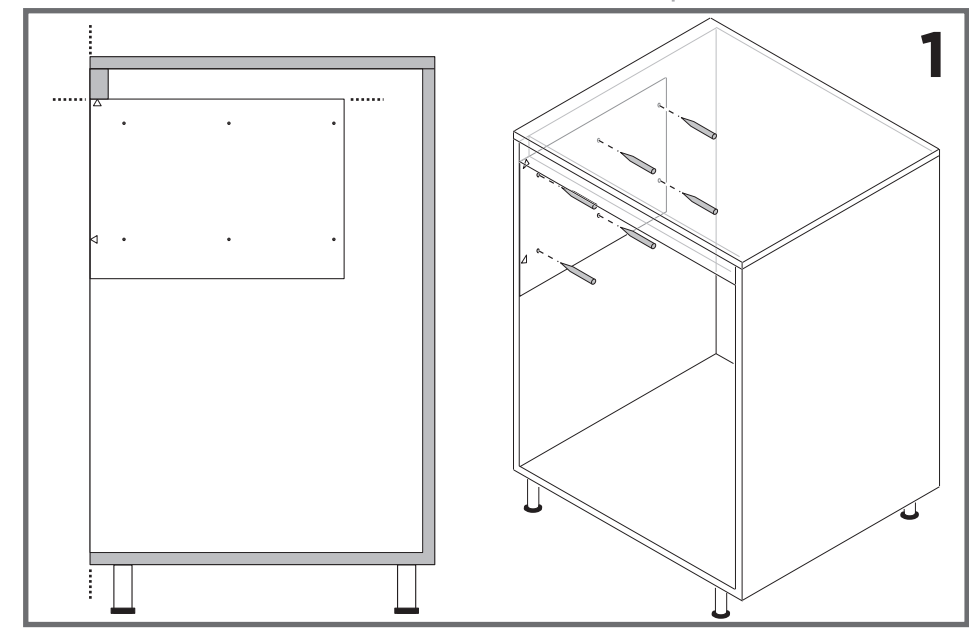

min.30

montaggio su lato interno **sinistro**
inside **left** side mounting
montage sur le côté intérieur **gauche**

192

56

173.5

347

173.5

Sous-Chef Smart

montaggio su lato interno **destro**
 inside **right** side mounting
 montage sur le côté intérieur **droit**

min.30

192