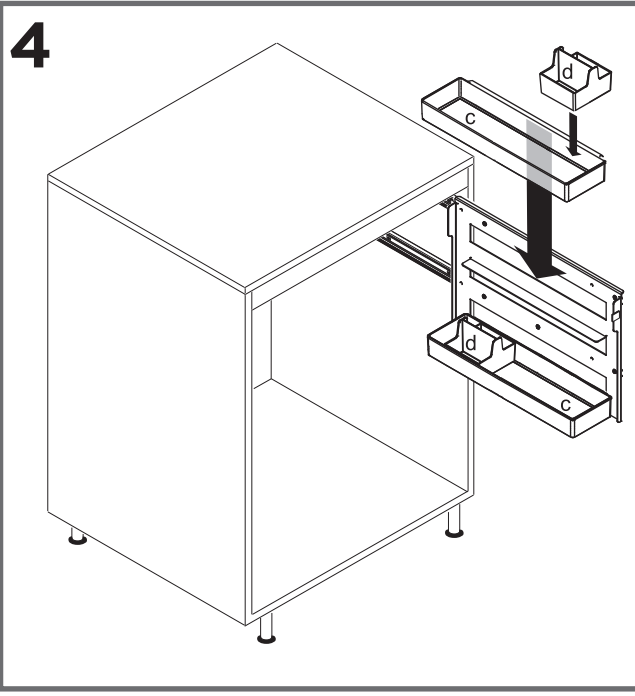

min.30

montaggio su lato interno **sinistro**
inside **left** side mounting
montage sur le côté intérieur **gauche**

192

56

173.5

347

173.5

Sous-Chef Smart

montaggio su lato interno **destro**
 inside **right** side mounting
 montage sur le côté intérieur **droit**

min.30

192