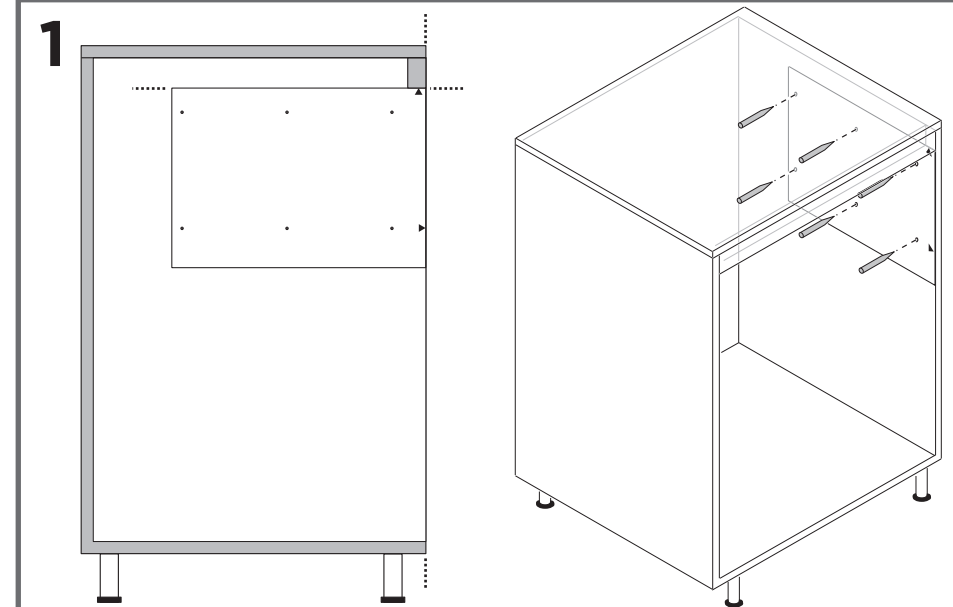

min.30

montaggio su lato interno **sinistro**
inside **left** side mounting
montage sur le côté intérieur **gauche**

192

56

173.5

347

173.5

Sous-Chef Smart

montaggio su lato interno **destro**
 inside **right** side mounting
 montage sur le côté intérieur **droit**

min.30

192