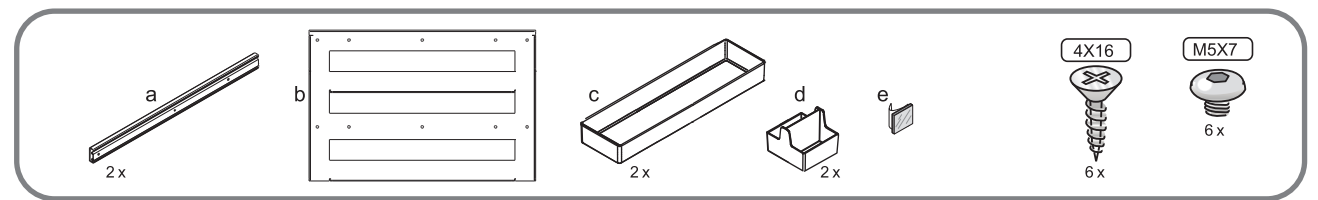

min.30

montaggio su lato interno **sinistro**
inside **left** side mounting
montage sur le côté intérieur **gauche**

192

56

173.5

347

173.5

Sous-Chef Smart

montaggio su lato interno **destro**
 inside **right** side mounting
 montage sur le côté intérieur **droit**

min.30

192