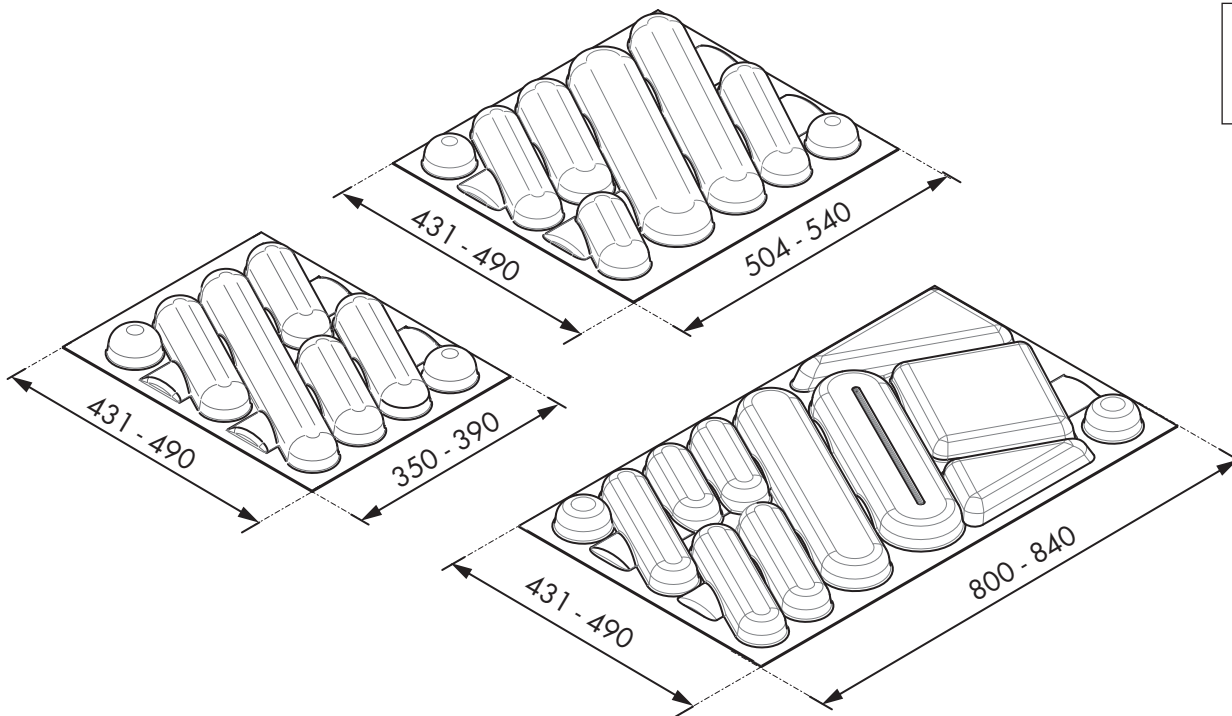

1

Unidades en milímetros | Units in millimeters | Unités en millimètres

2

F* : Fondo interior cajón | Drawer inner depth | Profondeur intérieure du tiroir
M* : Ancho interior cajón | Drawer inner width | Largeur intérieure du tiroir