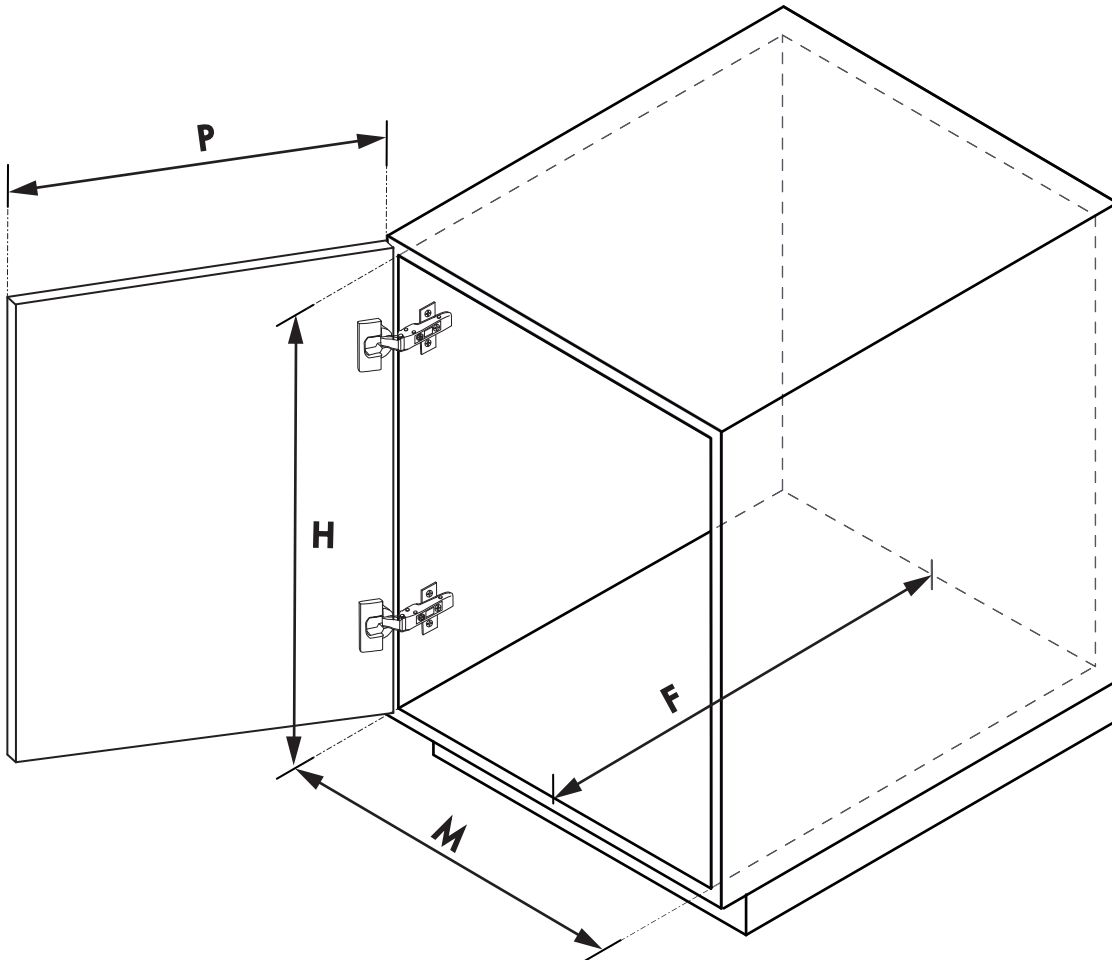

Ref: 38050314

x1

x1

x1

x1

x1

x1

ø3.5x16 mm

x6

1

R

P*

F

M

H

38050314

min 400 mm

min 320 mm

min 358 mm

min 450 mm

P : Ancho puerta | Door width | Largeur porte

2

3

4